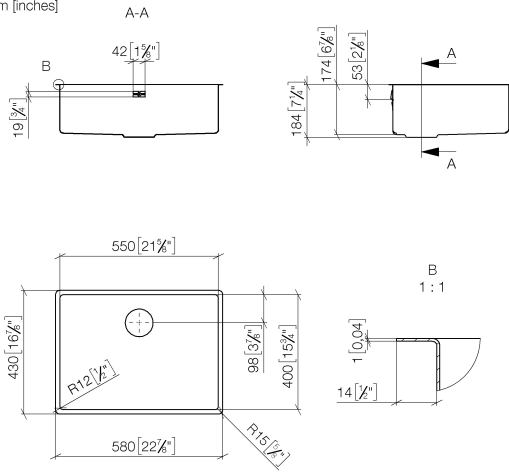

## Cuve simple - Nickel

38 551 003

- à poser ou à installer à fleur de plan
  - 550 x 400 mm
  - profondeur d'évier 175 mm
  - pour meubles sous plan de 600 mm
  - rayon 12 mm
- Garniture d'écoulement et de trop-plein non fournie. Voir les accessoires nécessaires.**

### Accessoires requis

**Garniture d'écoulement et de trop-plein. avec bouton à tirer - Nickel** 10 405 003-85

- bonde à commande excentrique 3 1/2"

### Accessoires requis

**Garniture d'écoulement et de trop-plein. Verrouillable manuellement - Nickel** 10 400 003-85

- bonde d'évacuation verrouillable manuellement 3 1/2"

**Cuve simple - Nickel**

38 551 003

mm [inches]