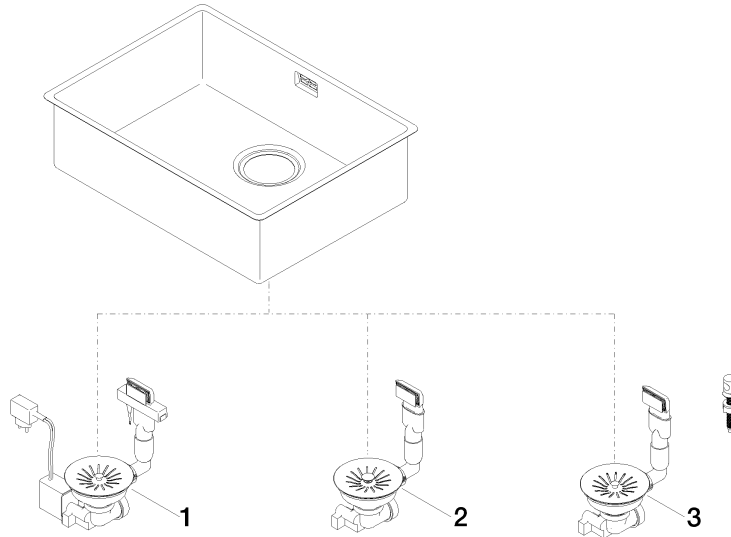

Cuve simple - Nickel

38 551 003

Liste des pièces de rechange

N°	Article Numéro	Désignation	Fréquence de montage	Délai de livraison
1	10 410 003-85	Garniture d'écoulement et de trop-plein. Commande électrique - Nickel	1	2
2	10 400 003-85	Garniture d'écoulement et de trop-plein. Verrouillable manuellement - Nickel	1	2
3	10 405 003-85	Garniture d'écoulement et de trop-plein. avec bouton à tirer - Nickel	1	2